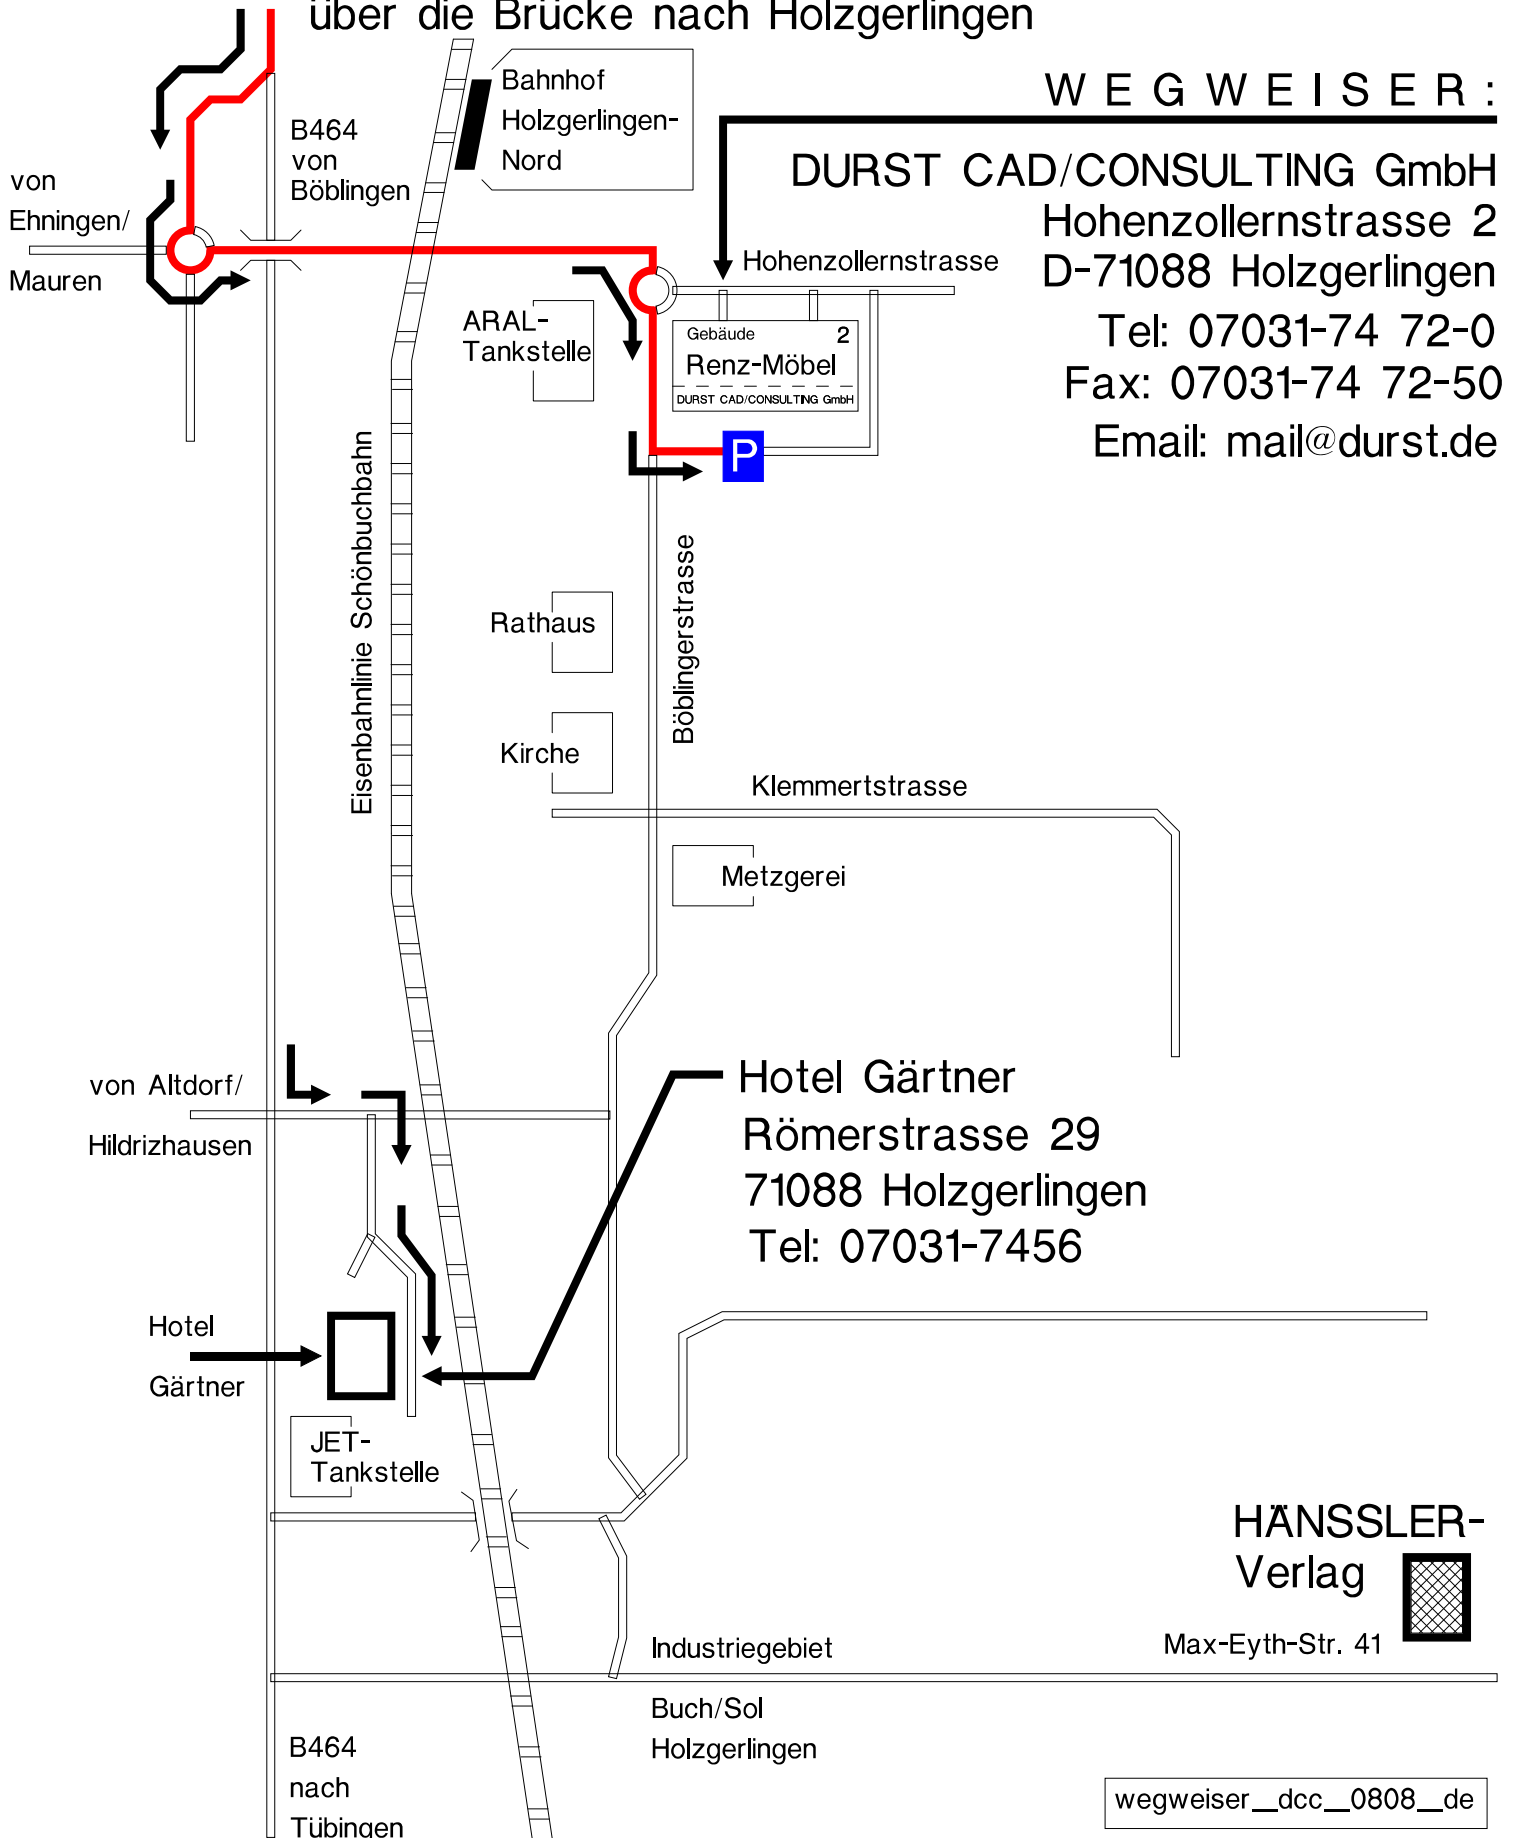

Autobahn (A81) Stuttgart-Singen
Abfahrt (24) Böblingen-Hulb (Holzgerlingen)
Bundesstrasse (464) bis Holzgerlingen
Erste Abfahrt nach Holzgerlingen
An Ampel rechts ab durch den Kreisverkehr

über die Brücke nach Holzgerlingen

WEGWEISER:

DURST CAD/CONSULTING GmbH
Hohenzollernstrasse 2
D-71088 Holzgerlingen
Tel: 07031-74 72-0
Fax: 07031-74 72-50
Email: mail@durst.de

Hotel Gärtner
Römerstrasse 29
71088 Holzgerlingen
Tel: 07031-7456

HANSSLER-Verlag

Max-Eyth-Str. 41